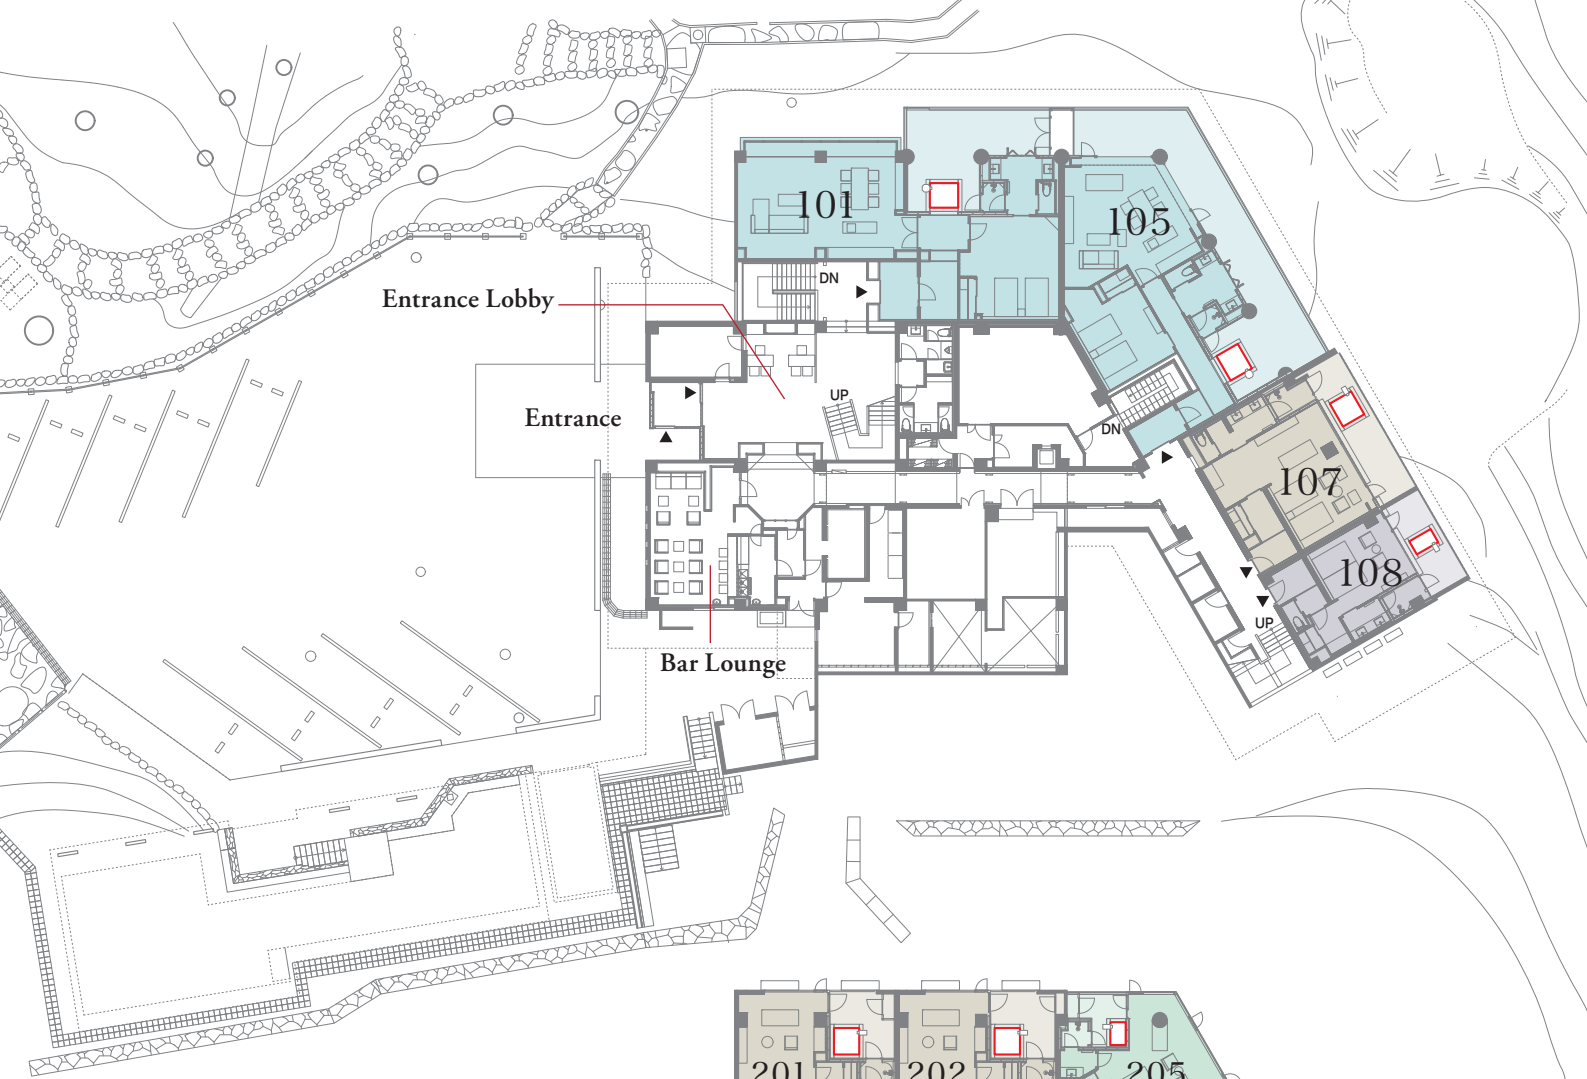

Guest Room.....14rooms 1階・2階 平面図

- Suite
- Deluxe
- Superior
- Standard

1階

- 101 JOHN KANAYA Suite
- 105 Grand Terrace Suite
- 107 Terrace Deluxe
- 108 Terrace Standard

2階

- 201 Deluxe
- 202 Deluxe
- 205 Panorama Superior
- 206 Deluxe
- 207 Deluxe
- 208 Corner Superior w/Wa-shitsu
- 209 Wa-Suite
- 210 Wa-Superior
- 211 Standard
- 212 Standard